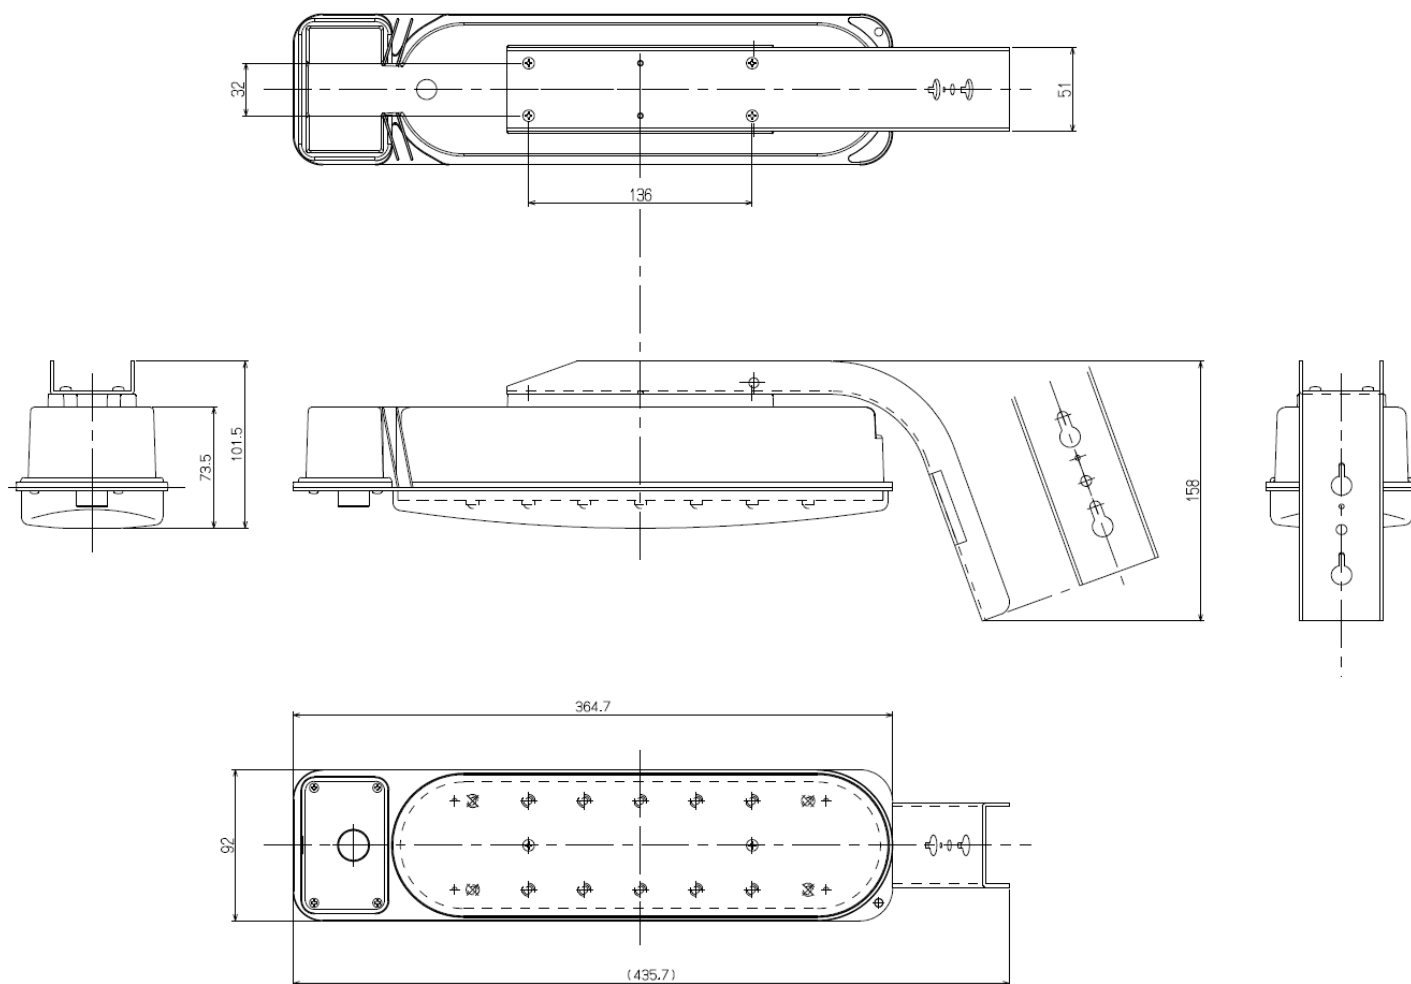

商品概要

LED 防犯灯と防犯カメラを一体化した装置です。監視映像を内蔵 SD カードに常時録画します。映像のダウンロードには無線 LAN を使用します。また専用 IR キーにより無線 LAN を ON/OFF することで、情報の流出を防ぎプライバシーを保護することができます。

主な仕様

共通部	
定格電力	: 100V (50/60Hz)
定格電流	: 0.27A
消費電力	: 27VA
使用温度範囲	: -20~45°C
外形寸法	: W92 × D364.7 × H73.5 mm (灯部のみ)
重量	: 約 1.5kg
設置方法	: バンド・アンカーボルト固定
防塵防水性能	: IP55 (非防湿)
LED 防犯灯部	
全光束	: 1500Lm
LED 光源	: 14 球
照度	: 3m 70Lx
	: 4m 42Lx
	: 5m 28Lx
光センサ	: 点灯 55Lx±10%
	: 消灯 65Lx±10%
球寿命	: 40,000 時間
照射角度	: 上下 85° 左右 125°
カメラ部	
イメージセンサー	: 1/3 インチプログレッシブスキャン CMOS
映像信号	: 1920×1080 (1080p 25/30fps)
	: 1280×720 (720p 25/30fps)
映像出力	: HD-SDI
最低被写体照度	: 1.0Lx (カラー時)、0.01Lx (白黒時)
撮影画角	: 上下 83° 左右 118°
録画部	
映像圧縮方式	: H.264
記録媒体※1	: 32GB 産業用マイクロ SDHC カード
録画モード	: ループ録画

無線通信部	
無線方式	: IEEE802.11n 準拠
IR 通信	: キーID (65, 536 通り) 距離 20m まで
その他	
GPS	: 標準装備
タイムスタンプ	: 録画画像に記録【20YY:MM:DD:HH:MM:SS】
マイクロ SDHC	: 出荷時に同梱
IR リモコン	: 出荷時に必要数を別途購入

※1 本体は 1 年保証、マイクロ SDHC カードは消耗品の為保証外です。

外形寸法図