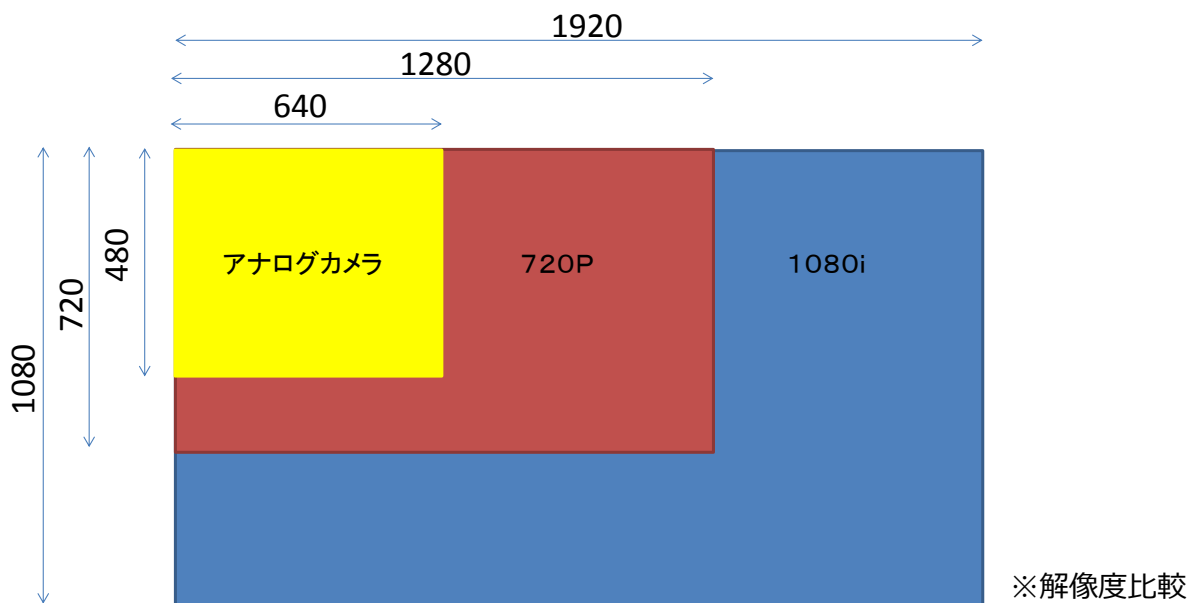

『OwlView』の録画時間

平均録画ファイル容量（1分あたり）

fps:5fps	1M(昼)	1M(夜)	512k(昼)	512k(夜)
1080i	9M	4M	5M	2.5M
720p	4M	2M	2M	2.5M

録画可能(昼12時間、夜12時間で計算)

fps:5fps	1Mbps	512kbps
1080i	3日	5日
720p	7日	9日

『OwlView』の構造

『Ow/View』の仕様

項目	
定格電圧	100V(50/60Hz)
消費電力	27VA
使用環境温度	-20~45℃
外形寸法	W92×D366×H80(mm)【灯部のみ】
全光束	1,500 Lm
防塵防水性能	IP55 (非防湿) 準拠
照度	3m: 70 Lx、4m: 42 Lx、5m: 28 Lx
光センサ	点灯: 55 Lx±10%、消灯: 65 Lx±10%
球寿命	40,000時間
照射角度	上下85°左右125°
イメージセンサー	1/3インチプログレッシブスキャンCMOS
映像信号	1920×1080 (1080P 25/30FPS) 1280×720 (720P 25/30FPS)
最低被写体照度	1.0Lux(カラー時)、0.01Lux (白黒時)
撮影画角	上下84° 左右118°
映像圧縮方式	H.264
記録媒体	32GB 産業用マイクロSDHCカード
無線方式	IEEE802.11n 準拠
IR通信	キーID (65,536通り)【距離20mまで】
GPS	標準装備