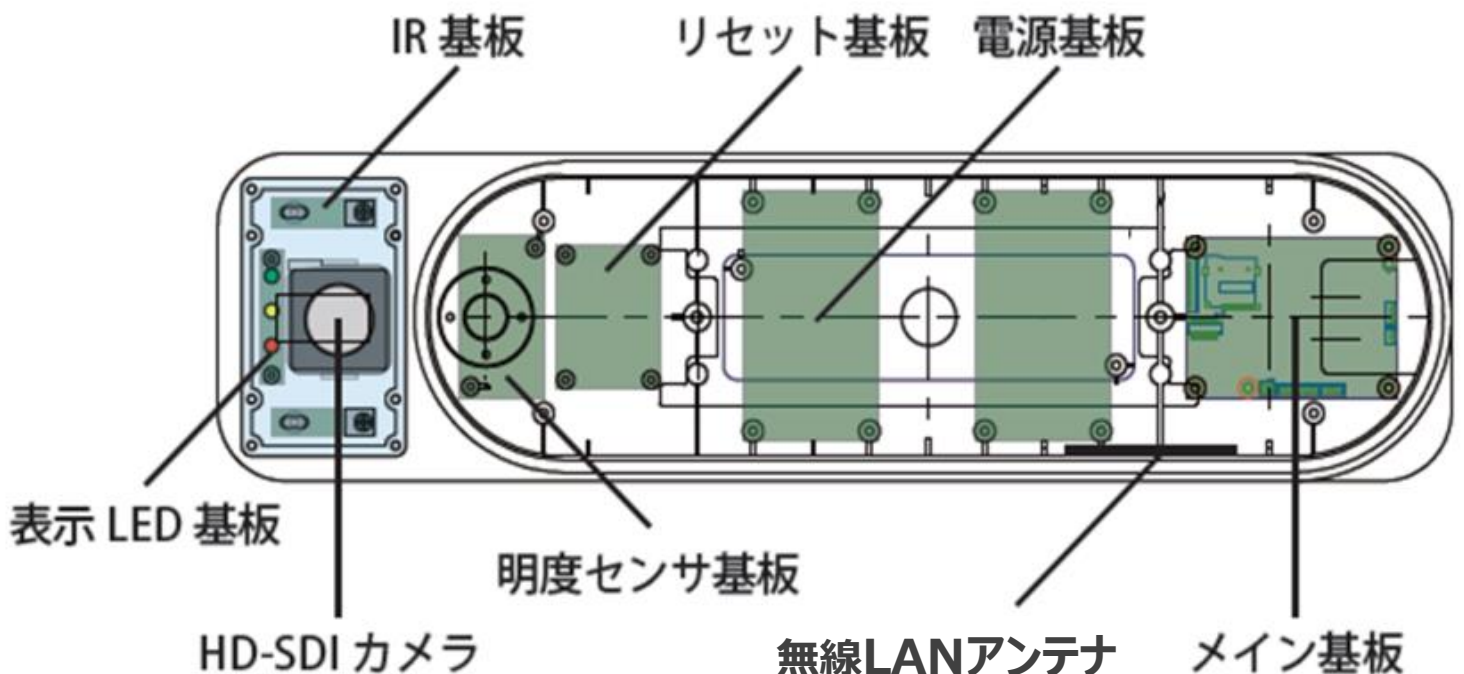

<電柱やポールに設置>

取り付けステーの取付穴にバンドを通し電柱またはポールに巻きつけて確実に固定できます。

<壁面等に設置>

右図を参考にアンカーボルトで施工
することが可能です。

『OwlView』の通信方法

通信手段としての無線LANのON / OFFを、IRキーにより制御します。
IRキーだけでも、専用ソフトだけでも映像の取得は不可能です。
「公衆監視」における「プライバシー保護」「個人情報保護」が可能になります。
普段は無線LANをOFFの為、事実上ハッキング不可能です。
IRキーはユーザー毎に設定を行う為、別の場所では使用出来ません。

『OwlView』の録画時間

平均録画ファイル容量（1分あたり）

fps:5fps	1M(昼)	1M(夜)	512k(昼)	512k(夜)
1080i	9M	4M	5M	2.5M
720p	4M	2M	2M	2.5M

録画可能(昼12時間、夜12時間で計算)

fps:5fps	1Mbps	512kbps
1080i	3日	5日
720p	7日	9日

『OwlView』の構造

『Ow/View』の仕様

項目	
定格電圧	100V(50/60Hz)
消費電力	27VA
使用環境温度	-20~45℃
外形寸法	W92×D366×H80(mm)【灯部のみ】
全光束	1,500 Lm
防塵防水性能	IP55 (非防湿) 準拠
照度	3m: 70 Lx、4m: 42 Lx、5m: 28 Lx
光センサ	点灯: 55 Lx±10%、消灯: 65 Lx±10%
球寿命	40,000時間
照射角度	上下85°左右125°
イメージセンサー	1/3インチプログレッシブスキャンCMOS
映像信号	1920×1080 (1080P 25/30FPS) 1280×720 (720P 25/30FPS)
最低被写体照度	1.0Lux(カラー時)、0.01Lux (白黒時)
撮影画角	上下84° 左右118°
映像圧縮方式	H.264
記録媒体	32GB 産業用マイクロSDHCカード
無線方式	IEEE802.11n 準拠
IR通信	キーID (65,536通り)【距離20mまで】
GPS	標準装備