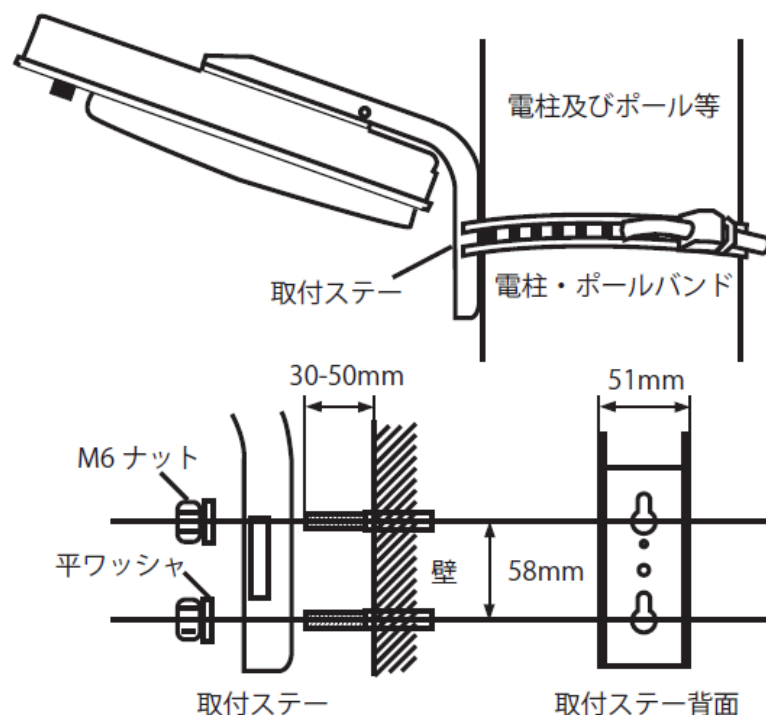

※本体は1年保証、マイクロSDHCカードは消耗品の為保証外です。

『Owl/View』の設置方法

100V AC電源線2本を繋ぐだけで録画開始されます。

余計な付属物はありません、標準工事は本体の交換工事だけ。
通電開始後に録画スタートします。

配線

通常のLED防犯灯と同様で、
複雑な配線作業は必要ありません。

※口出線を圧着端子等で結線し、絶縁テープを巻いて絶縁・
防水処理は必要です。

設置

<電柱やポールに設置>

取り付けステーの取付穴にバンドを通し電柱またはポールに巻きつけて確実に固定できます。

<壁面等に設置>

右図を参考にアンカーボルトで施工
することが可能です。

『OwlView』の通信方法

通信手段としての無線LANのON / OFFを、IRキーにより制御します。
IRキーだけでも、専用ソフトだけでも映像の取得は不可能です。
「公衆監視」における「プライバシー保護」「個人情報保護」が可能になります。
普段は無線LANをOFFの為、事実上ハッキング不可能です。
IRキーはユーザー毎に設定を行う為、別の場所では使用出来ません。