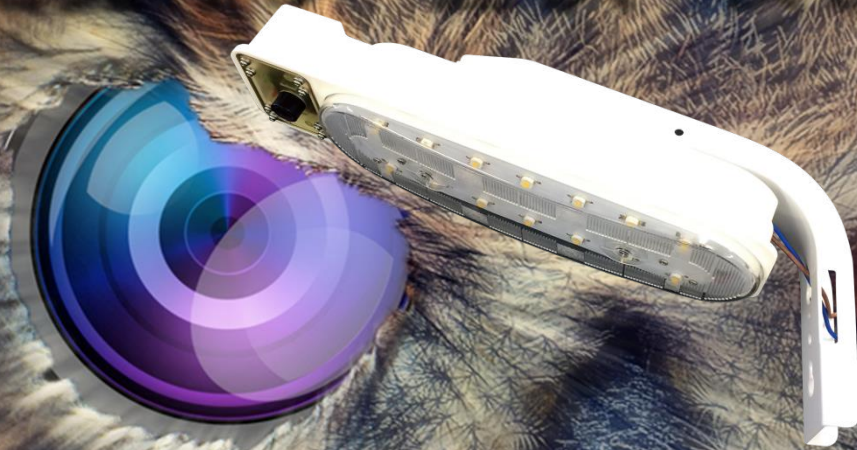

街を見守る…昼も、夜も。

IR キー付監視カメラ一体型 LED 防犯灯

OwlView

IRキー付監視カメラ一体型LED防犯灯『OwlView』

街を見守る…昼も、夜も。

防犯とは、犯罪行為を未然に防ぐという意味です。

防犯カメラは、「犯罪行為を事前に起きにくくする」為のカメラであり、撮影した映像を伝送、記録、表示などの処理を行います。

犯罪に繋がる道筋を未然に防いで、高い犯罪抑止効果を求めるカメラになり、実際に防犯カメラを設置している場所では犯罪抑止効果が大きく出ているのが特徴です。

昨今 凶悪犯罪、ストーカー、個人宅や自家用車へのいたづら行為が増加し、自治体のみならず、個人でも防犯カメラを導入したいというニーズが高まっております。

また、防犯灯もLED照明の普及が進んでおり、消費電力が低減されたLED防犯灯を設置する動きが加速しており、ランプ交換頻度を長く、かつ消費電力が少ないというLED照明の採用が活発化しています。

いま私たち日興電気通信はそのニーズに応えるべく、50年以上携わっている『映像』の技術と映像品質、ネットワークと監視カメラシステムのノウハウを組み合わせた、LED照明一体型防犯カメラ

『OwlView』を提案します。

IRキー付監視カメラ一体型LED防犯灯 『Ow/View』

『OwlView』が選ばれる理由

防犯カメラ業界は市場もニーズも拡大

現在様々な場所に防犯カメラが設置されており、日本国内の設置台数は300万台以上、といわれています。

設置場所は、マンション・アパート・駐車場・店舗・病院・学校・介護福祉施設・幼稚園・保育園・各種ビル・遊戯施設・資材置き場・工場・倉庫など、ありとあらゆる場所に設置されており、本来はその物件の所有者の防犯のために設置をしています。

『OwlView』は屋外設置（電柱、照明柱、自営柱に設置）を前提に設計されているので、耐環境性能も十分に考慮している為、様々な場所に設置をすることが出来ます。

また、高解像度の映像で24時間録画を行えますので、多くの犯罪や事件の解決に役立てられ、街を歩けば、至るところで私たちがLEDの明かりを照らしながら見守ってくれるカメラになるでしょう。

主な設置場所

戸建住宅・共同住宅、生活道路

犯罪多発地帯であること、または将来犯罪が発生する高度の蓋然性が認められる場所。