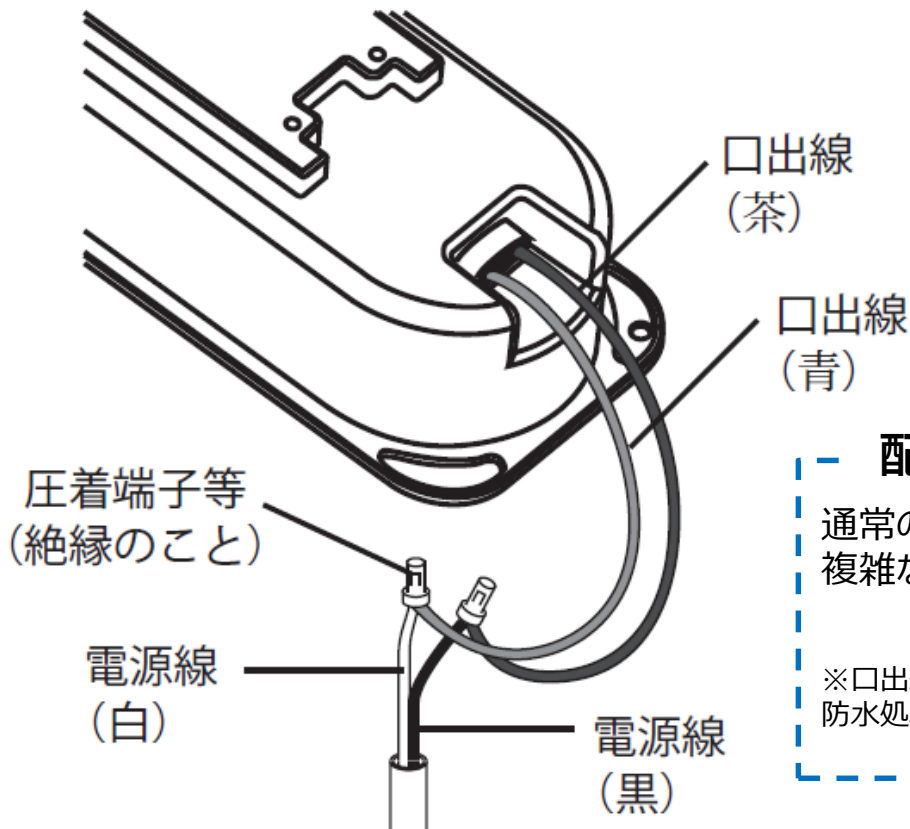

※本体は1年保証、マイクロSDHCカードは消耗品の為保証外です。

『Owl/View』の設置方法

100V AC電源線2本を繋ぐだけで録画開始されます。

余計な付属物はありません、標準工事は本体の交換工事だけ。
通電開始後に録画スタートします。

配線

通常のLED防犯灯と同様で、
複雑な配線作業は必要ありません。

※口出線を圧着端子等で結線し、絶縁テープを巻いて絶縁・
防水処理は必要です。

設置

<電柱やポールに設置>

取り付けステーの取付穴にバンドを通し電柱またはポールに巻きつけて確実に固定できます。

<壁面等に設置>

右図を参考にアンカーボルトで施工
することが可能です。

『OwlView』の通信方法

通信手段としての無線LANのON / OFFを、IRキーにより制御します。
IRキーだけでも、専用ソフトだけでも映像の取得は不可能です。
「公衆監視」における「プライバシー保護」「個人情報保護」が可能になります。
普段は無線LANをOFFの為、事実上ハッキング不可能です。
IRキーはユーザー毎に設定を行う為、別の場所では使用出来ません。