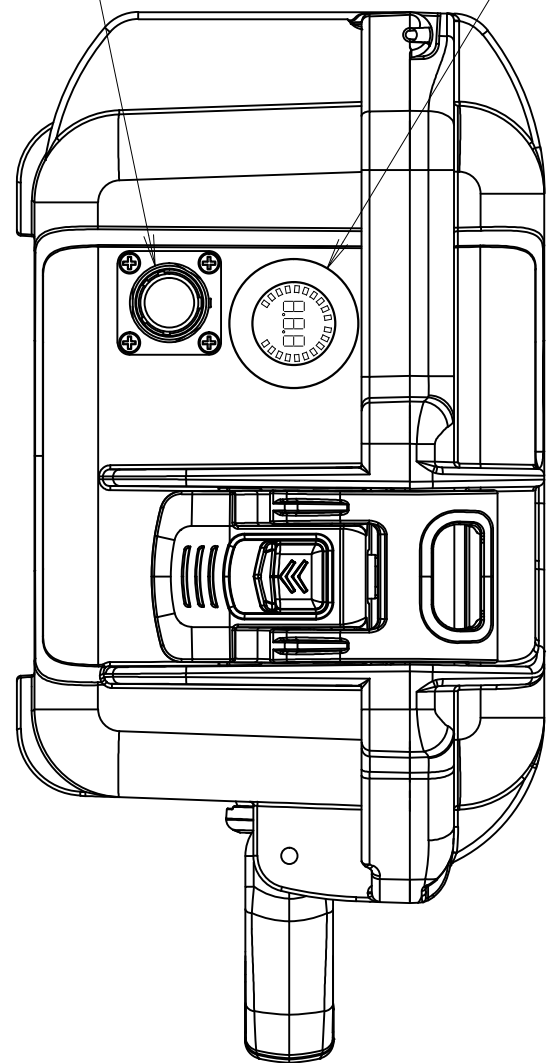

電源コネクタ

電圧表示計

LANコネクタ

A矢視

(303) ハンドルを起こした状態

(257)

A →

(318)

平面図

(152)

側面図

(46) ハンドル高さ

電源スイッチ

正面図