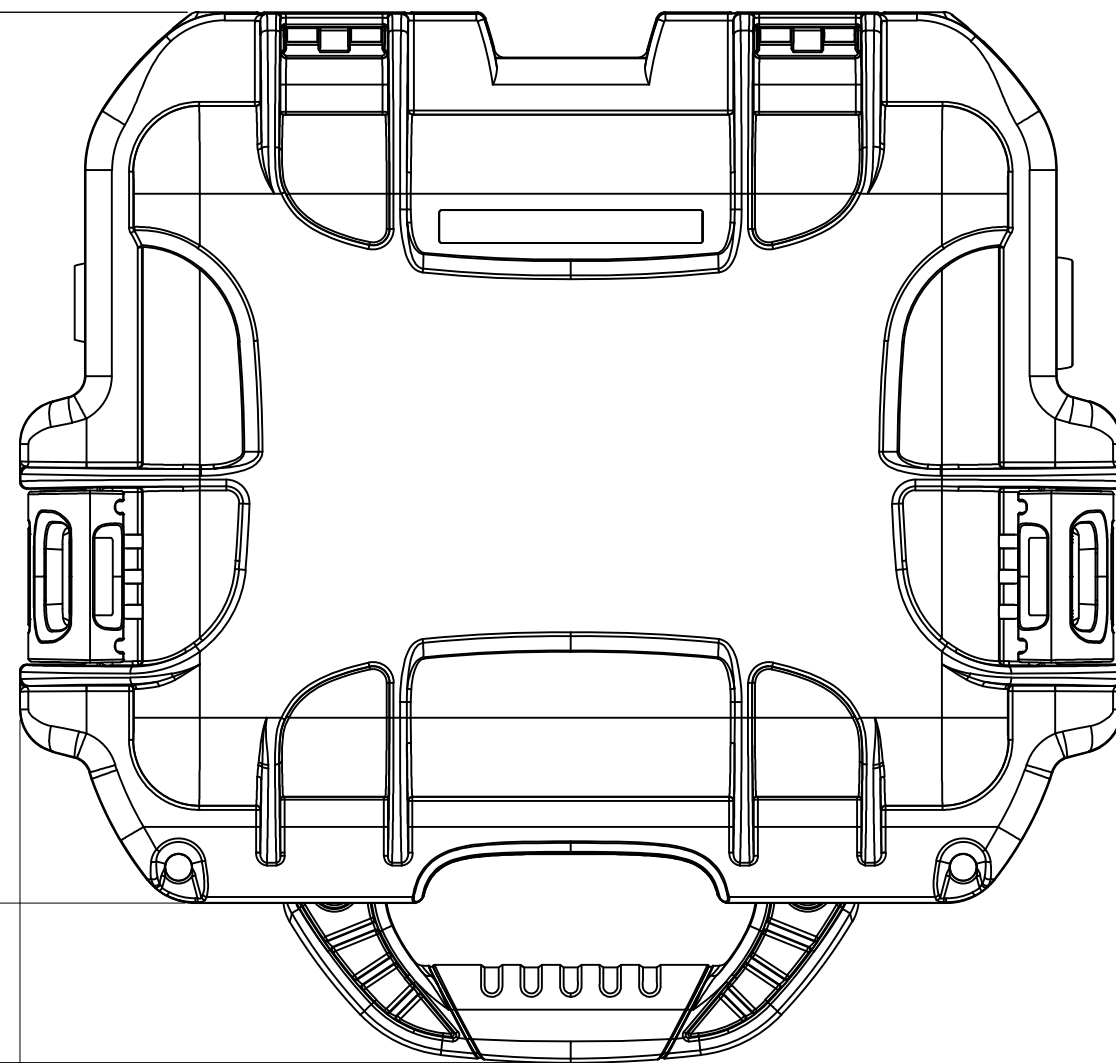

電源コネクタ

電圧表示計

LANコネクタ

A矢視

(303) ハンドルを起こした状態

(257)

A →

(318)

平面図

(152)

側面図

(46) ハンドル高さ

電源スイッチ

正面図