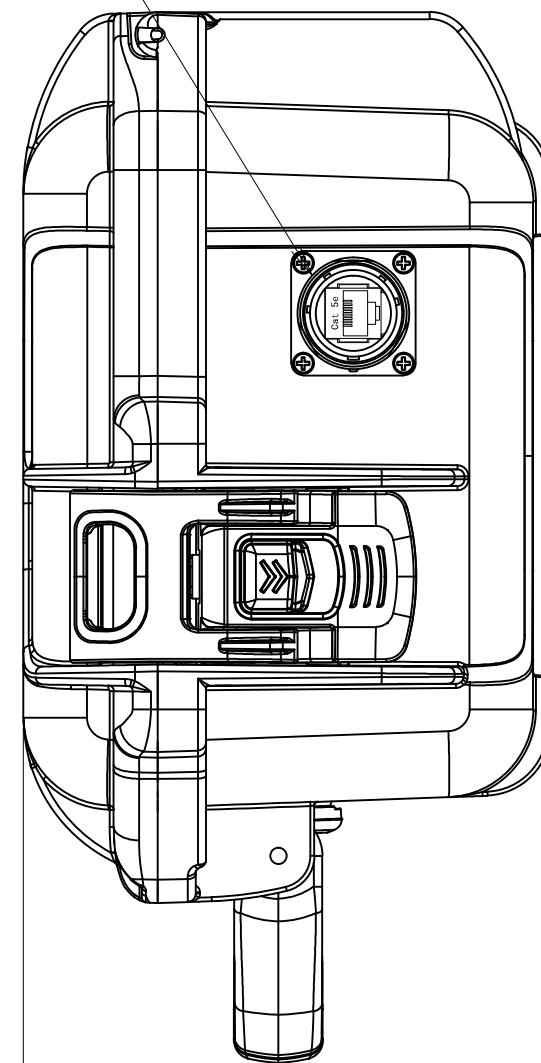

電源コネクタ

電圧表示計

LANコネクタ

A矢視

(303) ハンドルを起こした状態

(257)

A →

(318)

平面図

(152)

側面図

(46) ハンドル高さ

電源スイッチ

正面図