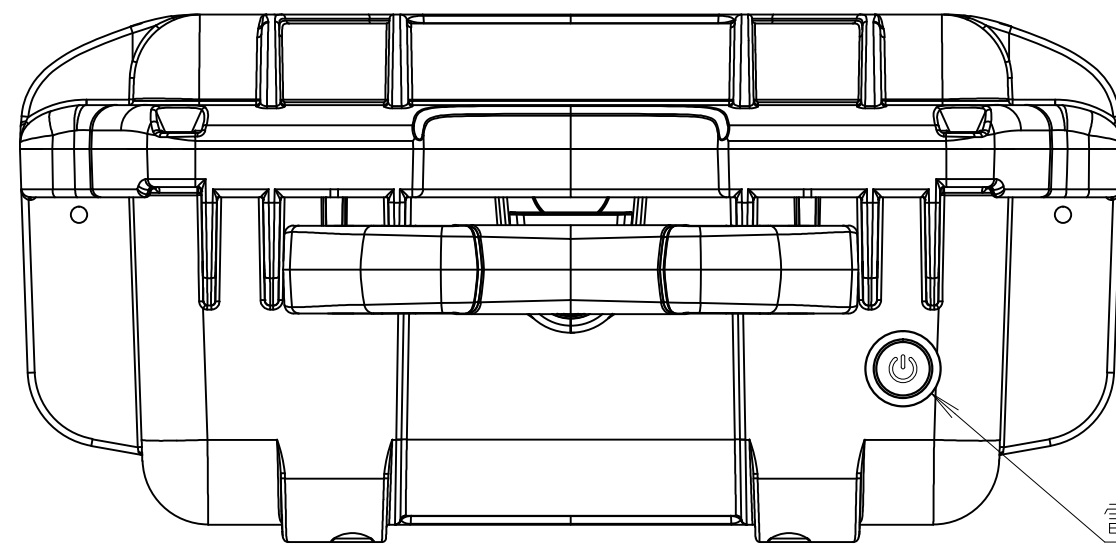

電源コネクタ

電圧表示計

LANコネクタ

A矢視

(303) ハンドルを起こした状態

(257)

A →

(318)

平面図

(152)

側面図

(46) ハンドル高さ

電源スイッチ

正面図